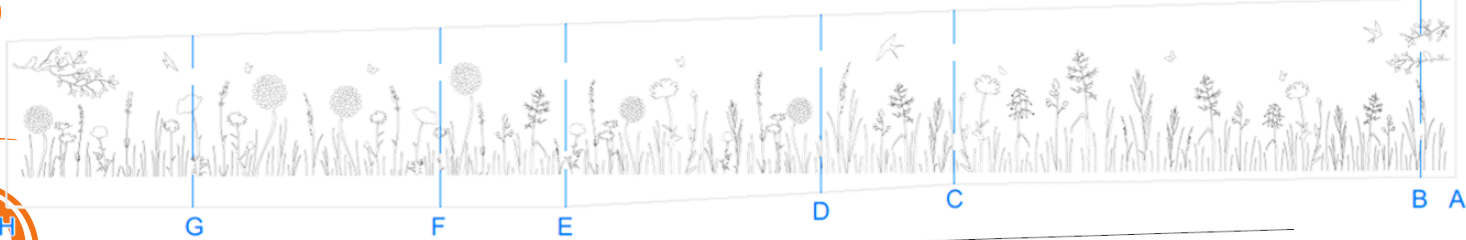

Inspirations fleurs et herbacées

PANNEAU TRIPLE (3*110CM, HAUTEUR 180CM)

AUTRE INSPIRATION

GRAMINÉES

AVOINES

HERBES FOLLES

MARGUERITES

ALLIUMS

PISSENLITS

COQUELICOTS

LAVANDES

COMPOSITION DE 12M DE LONG :

l'Atelier du Fer

La touche féérique

l'Atelier
du Fer
Ferronnerie décorative

Une touche de Zenitude