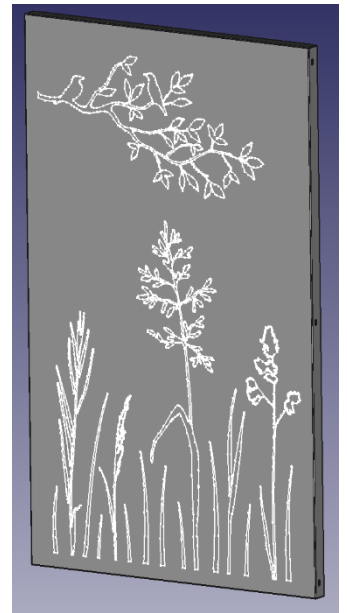

Inspirations fleurs et herbacées

PANNEAU TRIPLE (3*110CM, HAUTEUR 180CM)

AUTRE INSPIRATION

GRAMINÉES

AVOINES

HERBES FOLLES

MARGUERITES

ALLIUMS