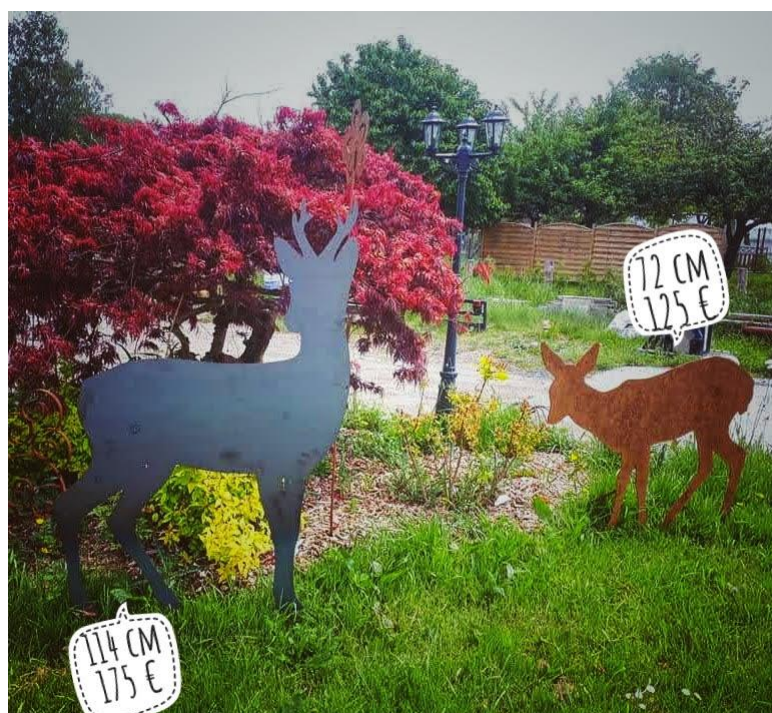

### Les Poules Traditionnelles

Animal	Prix
Coq - 60cm	35 €
Poule qui picore ou poule droite- 45cm	30 €
Poussin	12,50 €

Les figurines peuvent également être adaptées afin d'être fixées au mur (sticker métallique) pour décoration intérieure ou extérieure, n'hésitez pas à nous contacter !!

## Le Poules décors

Animal	Prix
Coq	60 €
Poule	50 €
Poussin	20 €

**FORET**

**Arabesque**

ROIS DE NOS FORETS

A

B

Animal – à planter dans le jardin	Prix
Cerf pleine ramure – 100cm	165 €
Elan – 100cm	150 €
Cerf Face – 140cm	195 €
Biche marche – 100 cm	150 €
Biche marche – 50cm	40 €
Biche Face – 67cm	50 €
Sanglier – 60cm	110 €
Marcassin	50 €
Renard qui marche – 40cm	50 €
Renard Assis	110 €
Tête de cerf (A)– 50 cm	65 €
Tête de daguet (B) – 40cm	40 €
Tête pleine ramure	65 €