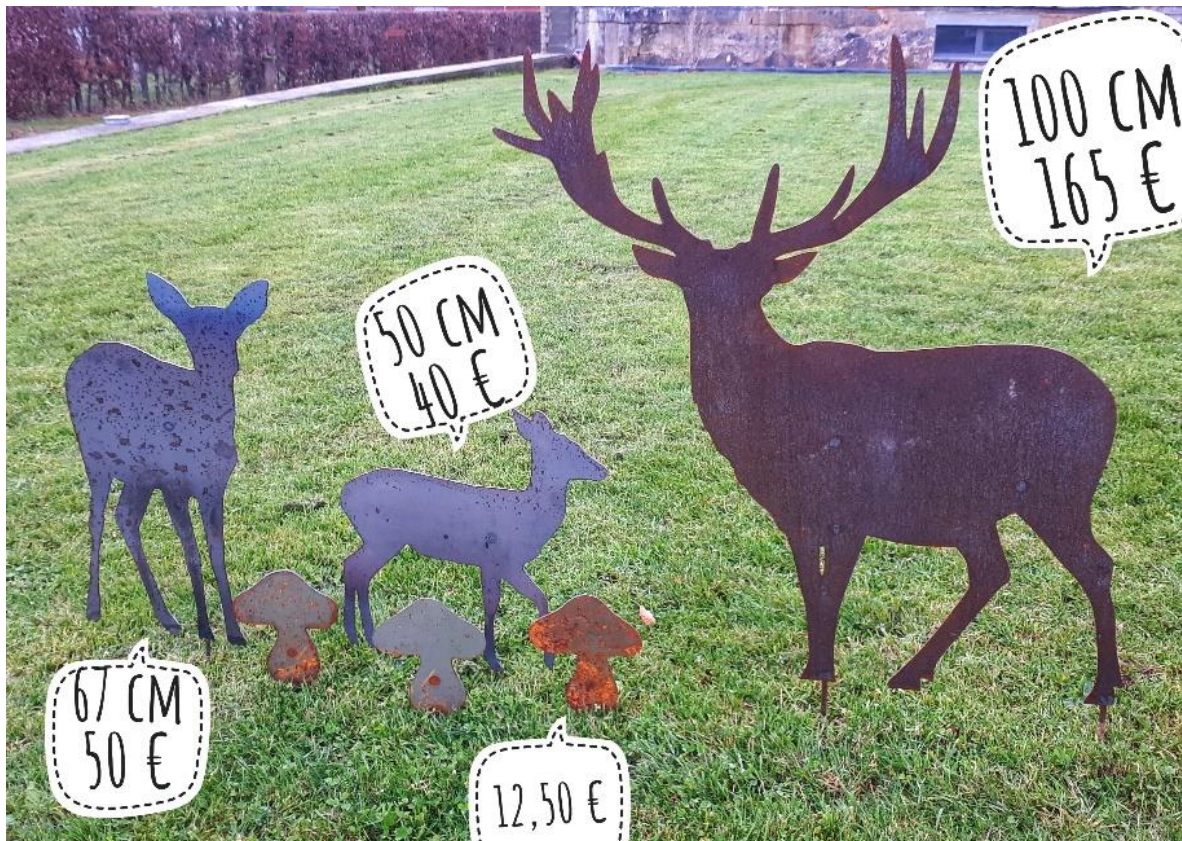

### Les Poules Traditionnelles

Animal	Prix
Coq - 60cm	35 €
Poule qui picore ou poule droite- 45cm	30 €
Poussin	12,50 €

Les figurines peuvent également être adaptées afin d'être fixées au mur (sticker métallique) pour décoration intérieure ou extérieure, n'hésitez pas à nous contacter !!

## Le Poules décors

Animal	Prix
Coq	60 €
Poule	50 €
Poussin	20 €

**FORET**

**Arabesque**

ROIS DE NOS FORETS

A

B

Animal – à planter dans le jardin	Prix
Cerf pleine ramure – 100cm	165 €
Elan – 100cm	150 €
Cerf Face – 140cm	195 €
Biche marche – 100 cm	150 €
Biche marche – 50cm	40 €
Biche Face – 67cm	50 €
Sanglier – 60cm	110 €
Marcassin	50 €
Renard qui marche – 40cm	50 €
Renard Assis	110 €
Tête de cerf (A)– 50 cm	65 €
Tête de daguet (B) – 40cm	40 €
Tête pleine ramure	65 €

**Retrouvez ces modèles dans le catalogue :  
Braseros et barbecues d'exception !**

Les figurines peuvent également être adaptées afin d'être fixées au mur (sticker métallique) pour décoration intérieure ou extérieure, n'hésitez pas à nous contacter !!

Figurine - hauteur	Prix
Ecureuil	25 €
Ecureuil grim pant (à clouer)	25 €
Champignon	12,50 €
Chouette (50cm) sur pique 140cm	60 €