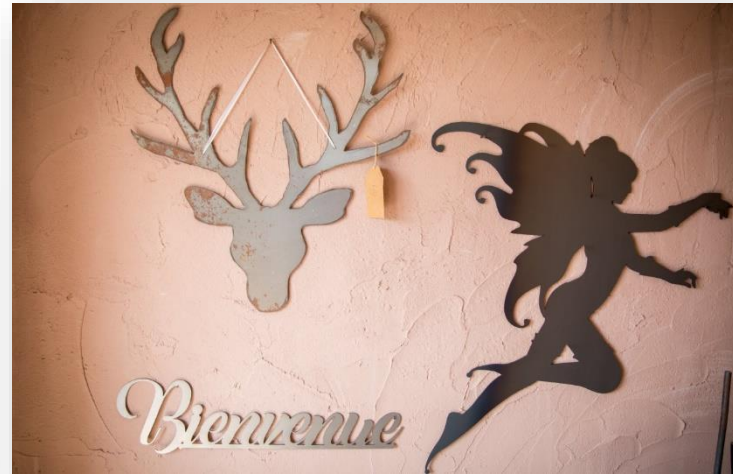

LES MOTS À PLANTER