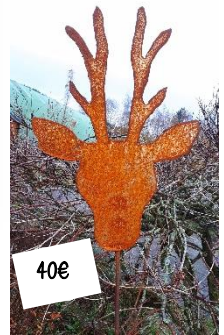

### Les Poules Traditionnelles

Animal	Prix
Coq - 60cm	35 €
Poule qui picore ou poule droite- 45cm	30 €
Poussin	12,50 €

Les figurines peuvent également être adaptées afin d'être fixées au mur (sticker métallique) pour décoration intérieure ou extérieure, n'hésitez pas à nous contacter !!

## Le Poules décors

Animal	Prix
Coq	60 €
Poule	50 €
Poussin	20 €

**FORET**

**Arabesque**

ROIS DE NOS FORETS

A

B

Animal – à planter dans le jardin	Prix
Cerf pleine ramure – 100cm	165 €
Elan – 100cm	150 €
Cerf Face – 140cm	195 €
Biche marche – 100 cm	150 €
Biche marche – 50cm	40 €
Biche Face – 67cm	50 €
Sanglier – 60cm	110 €
Marcassin	50 €
Renard qui marche – 40cm	50 €
Renard Assis	110 €
Tête de cerf (A)– 50 cm	65 €
Tête de daguet (B) – 40cm	40 €
Tête pleine ramure	65 €