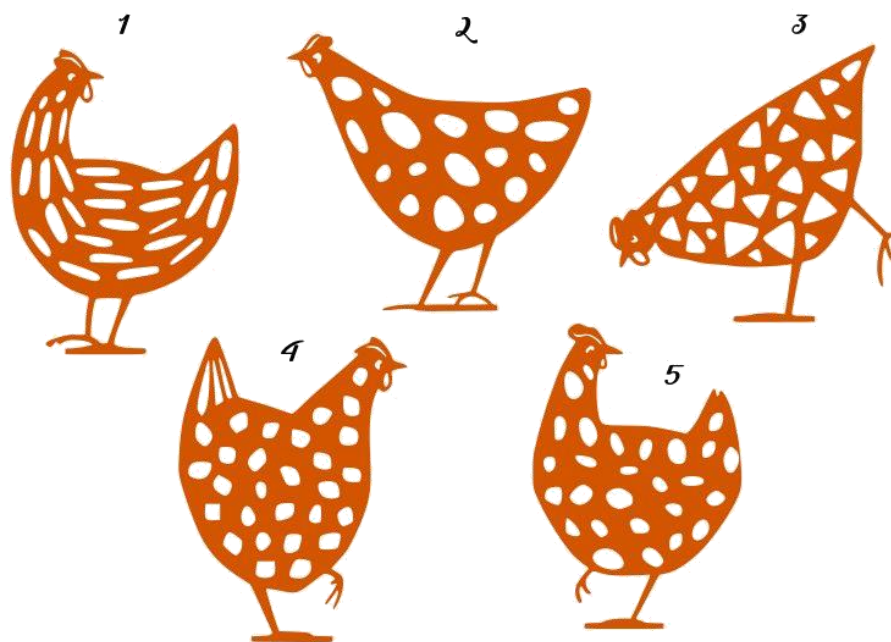

Les figurines peuvent également être adaptées afin d'être fixées au mur (sticker métallique) pour décoration intérieure ou extérieure, n'hésitez pas à nous contacter !!

Le Poules décors

Animal	Prix
Coq	60 €
Poule	50 €
Poussin	20 €