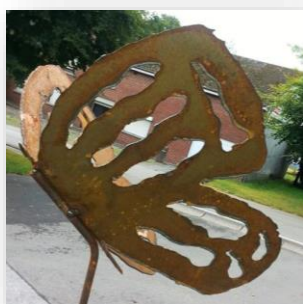

## APILLONS & LIBELLULES

A main levée – chaque pièce est unique !

Papillon commun

Papillon élané

Petit papillon rond

Grand papillon XL

Figurine - hauteur	Prix
Grand papillon XL – 70 cm	85 €
Grand papillon élané – 50cm	65 €
Grand papillon commun – 50cm	65 €
Petit papillon rond – 25cm	35 €
Petit papillon élané – 25cm	35 €
Petit papillon commun – 25cm	35 €

Les figurines peuvent également être adaptées afin d'être fixées au mur (sticker métallique) pour décoration intérieure ou extérieure, n'hésitez pas à nous contacter !! De base, elles sont à planter.