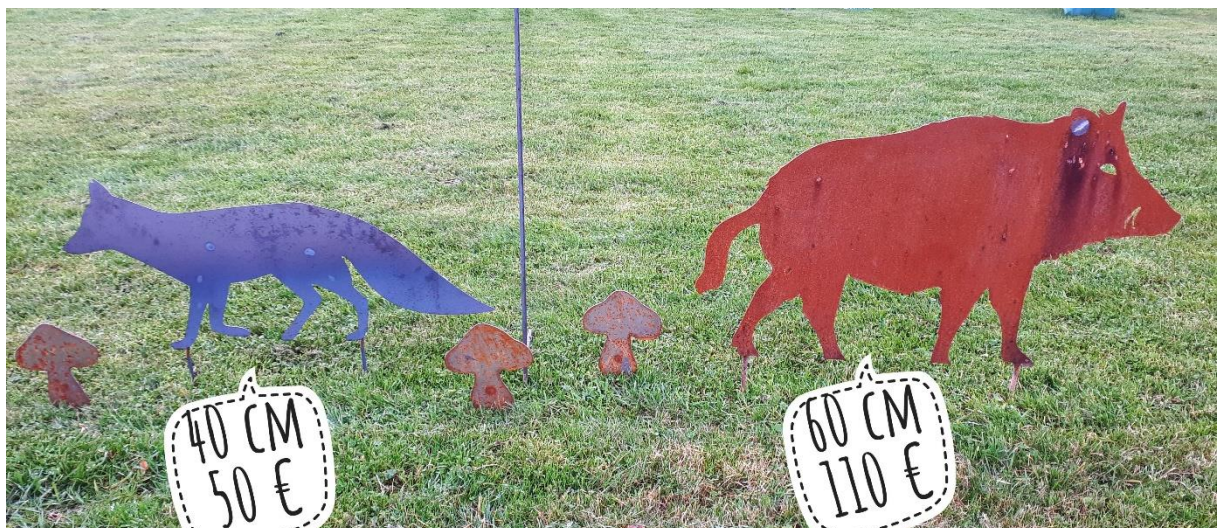

### Les Poules Traditionnelles

Animal	Prix
Coq - 60cm	35 €
Poule qui picore ou poule droite- 45cm	30 €
Poussin	12,50 €

Les figurines peuvent également être adaptées afin d'être fixées au mur (sticker métallique) pour décoration intérieure ou extérieure, n'hésitez pas à nous contacter !!

## Le Poules décors

Animal	Prix
Coq	60 €
Poule	50 €
Poussin	20 €

**FORET**

**Arabesque**

ROIS DE NOS FORETS

A

B

Animal – à planter dans le jardin	Prix
Cerf pleine ramure – 100cm	165 €
Elan – 100cm	150 €
Cerf Face – 140cm	195 €
Biche marche – 100 cm	150 €
Biche marche – 50cm	40 €
Biche Face – 67cm	50 €
Sanglier – 60cm	110 €
Marcassin	50 €
Renard qui marche – 40cm	50 €
Renard Assis	110 €
Tête de cerf (A)– 50 cm	65 €
Tête de daguet (B) – 40cm	40 €
Tête pleine ramure	65 €