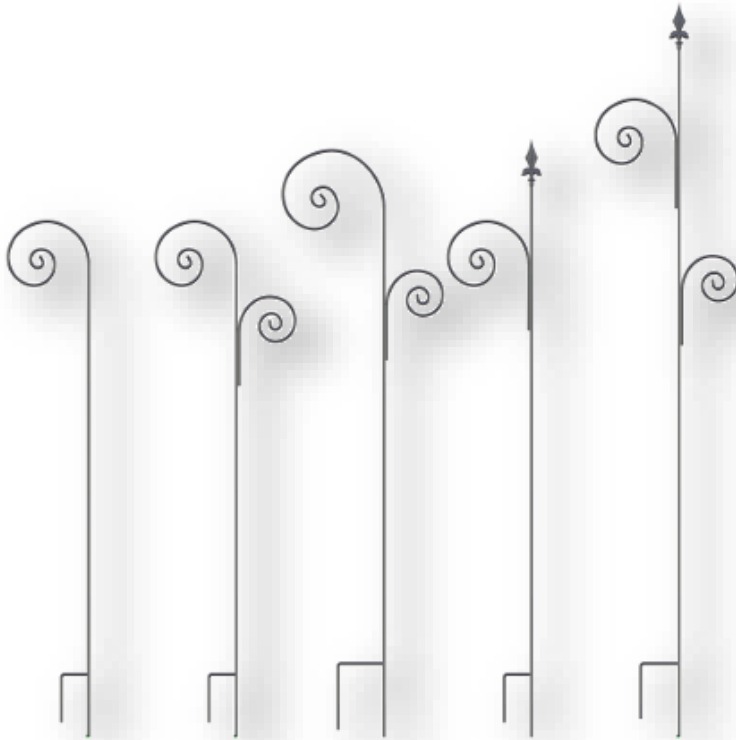

Boules simples	Prix
Diamètre 17 cm	28 €
Diamètre 23 cm	30 €
Diamètre 30 cm	32 €
Diamètre 40 cm	40 €
Diamètre 50 cm	50 €
Diamètre 60 cm	65 €
Diamètre 80 cm	125 €
Diamètre 95 cm	145 €
Jusque 195cm sur devis	

Boules ornées de 2 pointes	Prix
Diamètre 30 cm	42 €
Diamètre 40 cm	50 €
Diamètre 50 cm	60 €
Diamètre 60 cm	75 €

Supports à lanterne

Idéaux pour accompagner vos soirées d'été ou encore pour pendre les boules de graines pour les oiseaux en hiver, les supports à lanternes voyagent dans le jardin au grès des saisons.

Supports à lanterne	Prix
Petite volute simple - 130cm	10 €
Grande volute double - 150cm	15 €
Grande volute double avec 4 oiseaux	25 €
Petite volute simple avec 3 oiseaux	17,50 €
Petite pointe - 150cm	15 €
Grande pointe - 180cm	20 €