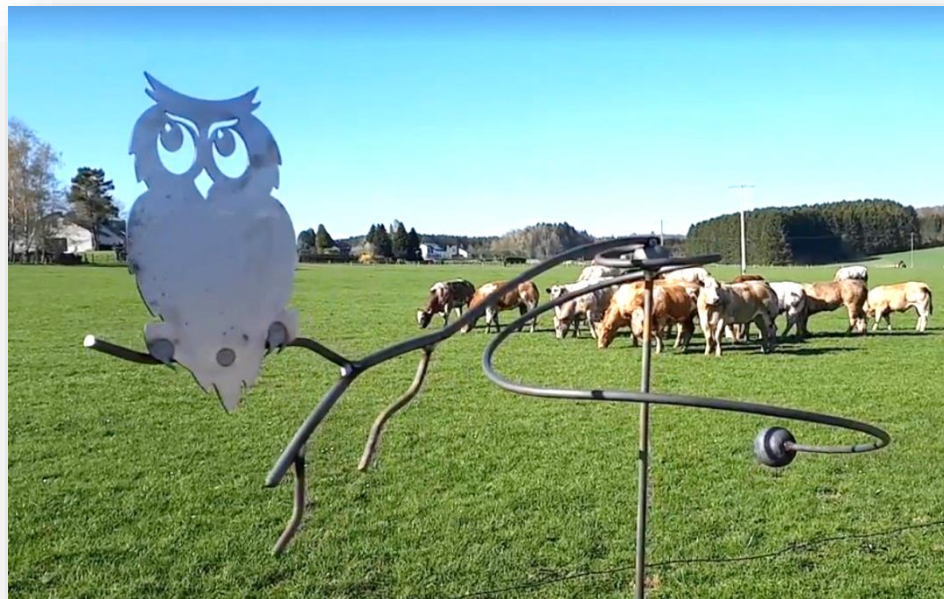

Sujets	Prix
Mobile branche (écureuil / hibou / pic/ 3 oiseaux)	45 €
Mobile spirale (fée / abeille / papillon / libellule)	55 €
Mobile branche + spirale (4 oiseaux/ hibou / écureuil / autre motif à préciser)	75 €
Points cardinaux (en option) ajoutés au mat	25 €